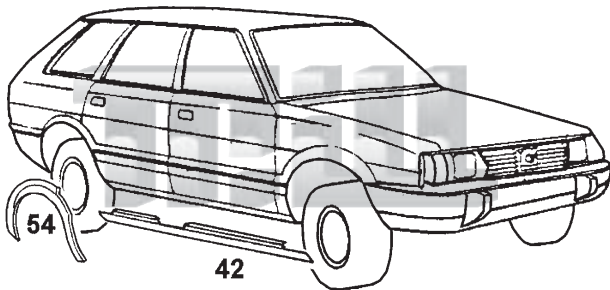

PORSCHE 911, 912, 930

64-ON

REPLACEMENT SHEETMETAL

Index#	Description	Year	Mill Part#
43	Rocker (factory style)	64-on	911-64-43

SUBARU SEDAN/WAGON

85-89

REPLACEMENT SHEETMETAL

Index#	Description	Year	Mill Part#
42	Rocker, 4DR	85-89	362-85-42
54	Rear wheel arch, 4DR	85-89	362-85-54